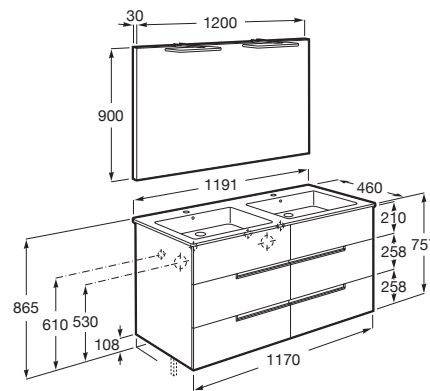

VICTORIA-N

Pack - mueble base de cuatro cajones, lavabo doble, espejo y aplique LED Starlight

CARACTERÍSTICAS

Pack - Conjunto de mueble base de cuatro cajones, lavabo doble, espejo y aplique LED Starlight. No incluye grifería.

Espejo / Número de luces: 2

Espejo / Tipo de luz: Led

Lavabo / Agujeros para grifería: 2 Agujeros

Lavabo / Doble seno

Material / Lavabo: Porcelana

Material / Mueble base: Tablero de particulas

Medidas / Espejo / Altura (mm): 900

Medidas / Espejo / Longitud (mm): 1200

Medidas / Lavabo y mueble / Altura (mm): 755

Medidas / Lavabo y mueble / Anchura (mm): 460

Medidas / Lavabo y mueble / Longitud (mm): 1191

Mueble base / Combinación de puertas y cajones: 6 Cajones

Mueble base / Estructura: Cajones

Mueble base / Separadores internos

Mueble base / Sistema de apertura y cierre: Cajones con cierre amortiguado

Tipo de instalación: Suspendido

MEDIDAS

Longitud	1191 mm
Anchura	460 mm
Altura	757 mm

COLORES Y ACABADOS

564 Verde Savia

PVPR (IVA INCLUIDO)

1322,53 €

DIBUJOS TÉCNICOS